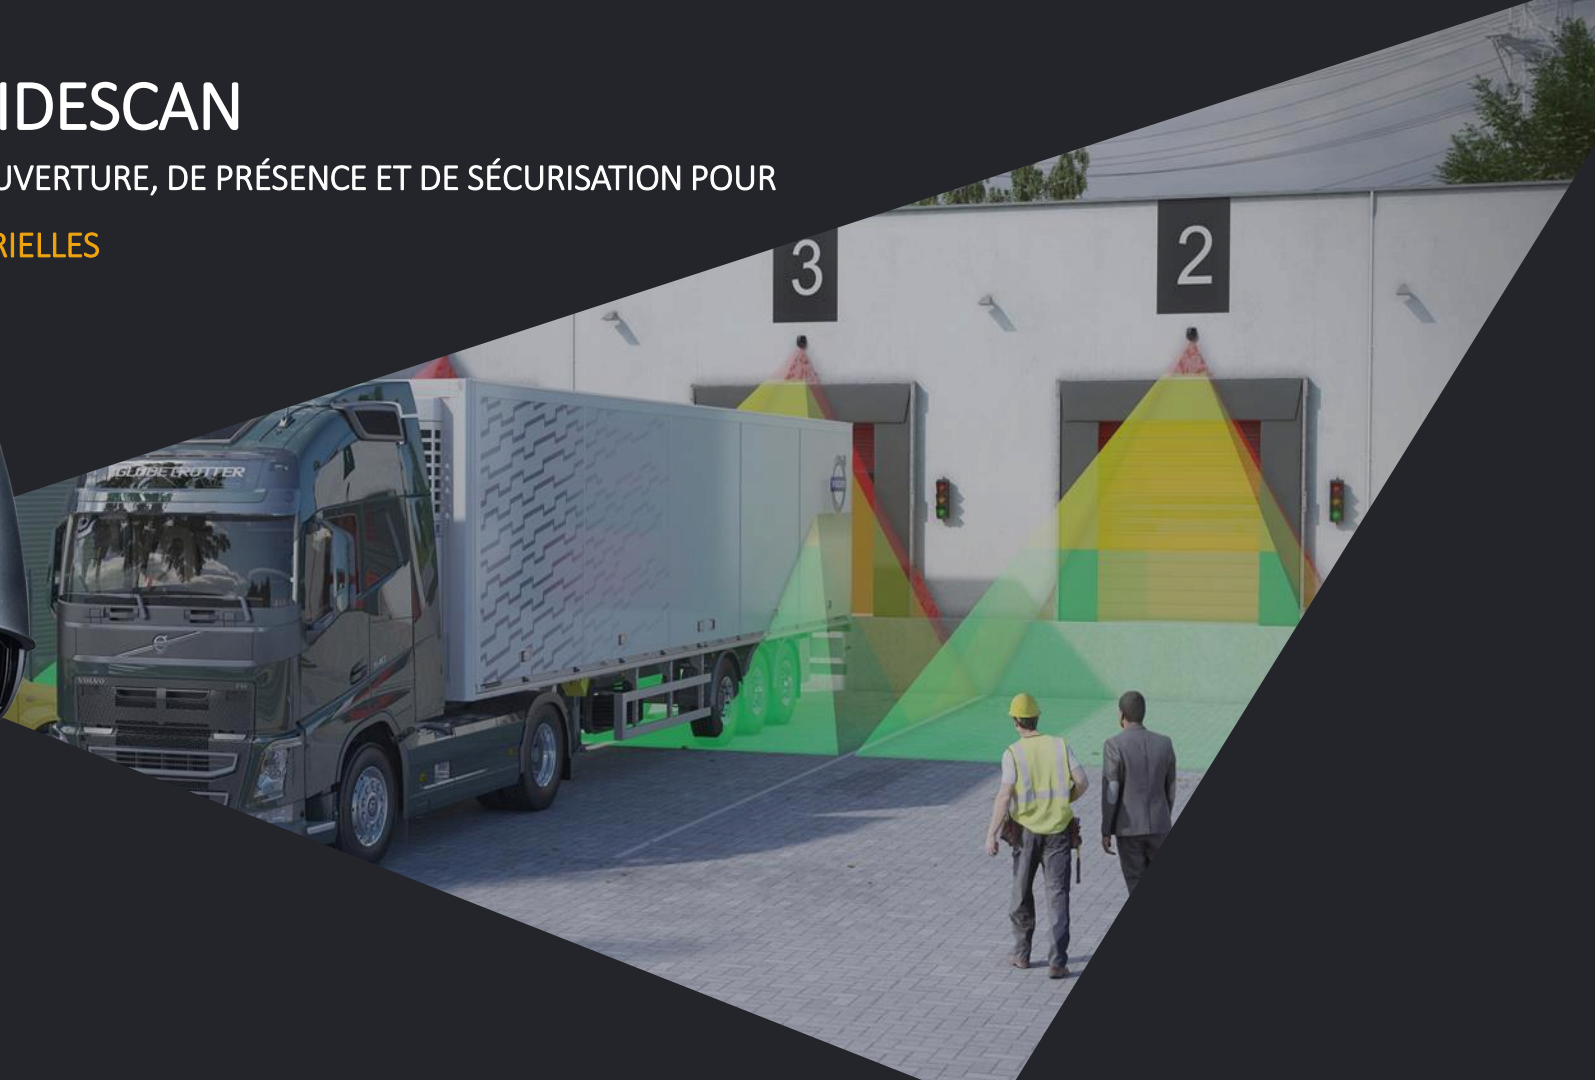

# LZR<sup>®</sup>-WIDESCAN

DÉTECTEUR D'OUVERTURE, DE PRÉSENCE ET DE SÉCURISATION POUR

PORTES INDUSTRIELLES

**BEA**

# LZR<sup>®</sup>-WIDESCAN

NOTRE SOLUTION DE DÉTECTION

SÉCURISATION DES  
EMPLOYÉS

PROTECTION DE LA  
PORTE

OUVERTURE  
CIBLÉE

PRÉCISION

RÉFLECTIVITÉ

FLEXIBILITÉ